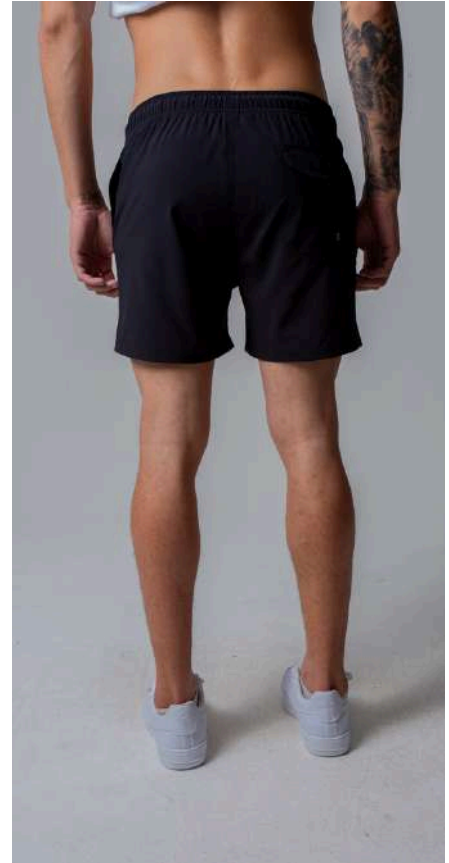

## SHORTS ELÁSTICO FIT

REF.: SH24653N#D COD.: 020044

PAC. de 24 Peças

P	M	G
2	2	2

**Negociações e preços especiais para Lojistas de Alto Atacado**

Para compras, é necessário CNPJ e inscrição estadual (ICMS).