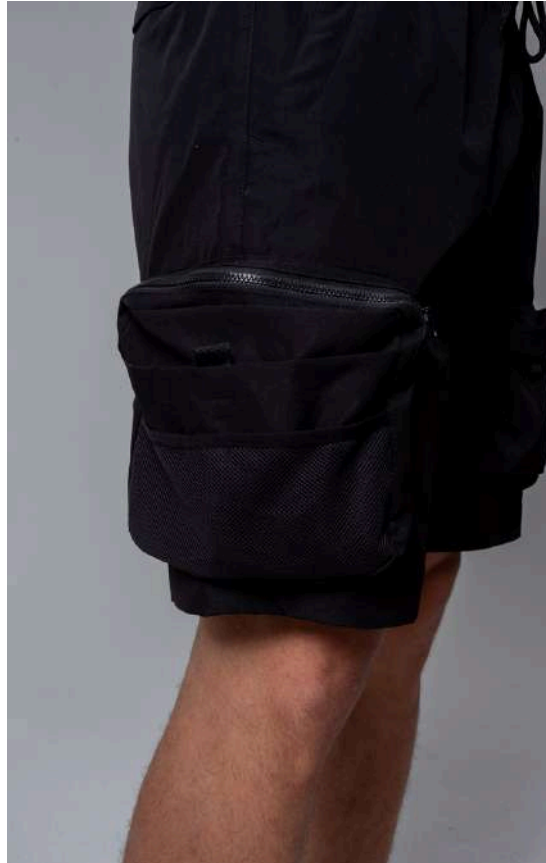

## SHORTS ELÁSTICO ÁGUA

REF.: SH24654N#D COD.: 020038

PAC. de 24 Peças

P	M	G
2	2	2

**Negociações e preços especiais para Lojistas de Alto Atacado**

Para compras, é necessário CNPJ e inscrição estadual (ICMS).