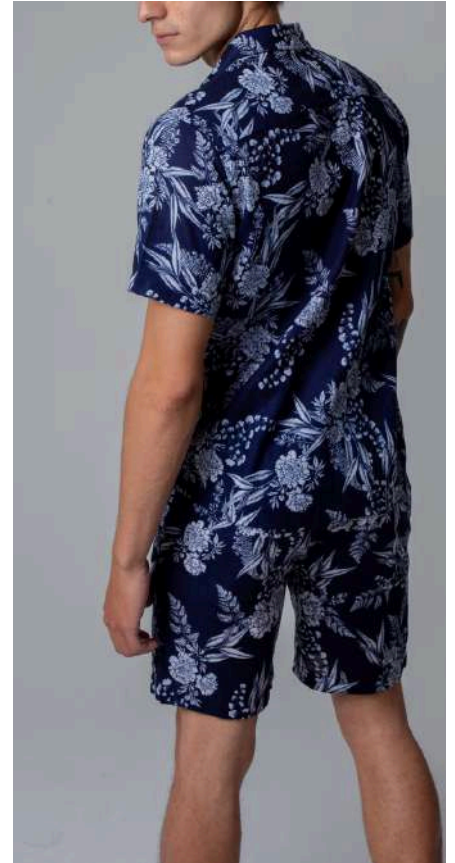

CAMISA DE LINHO ESTAMPADA

REF.: CM24006FB1#D COD.: 018508

PAC. de 24 Peças

P	M	G	GG

1	2	2	1

SHORTS DE LINHO ESTAMPADO

REF.: SH24018FB1#D COD.: 018510

PAC. de 32 Peças

38	40	42	44	46	48

1	1	2	2	1	1

Negociações e preços especiais para Lojistas de Alto Atacado

Para compras, é necessário CNPJ e inscrição estadual (ICMS).